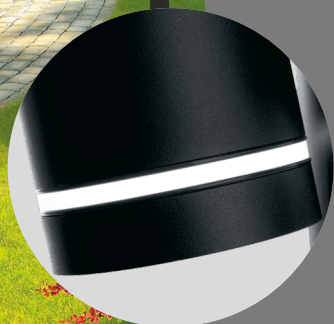

Архитектурные и ландшафтные светильники серии «Рио»

Feron

Материал: металл, стекло

GX53

IP54

max.
15W

ГАРАНТИЯ
24
МЕСЯЦА

DH1001 арт. 48315

LxWxH, мм
(155x85x600)

DH1006 арт. 11711

LxWxH, мм
(230x85x600)

Светильники архитектурные и ландшафтные серии Рио от компании Feron вдохнут новую жизнь в ваш сад. В любой момент можно **поменять направление света**, создав уникальный световой рисунок для вечеринки, вечерней игры на траве или пикника. Дополнительная **прозрачная кайма** по ободку плафона рассеивает свет, создавая особую уютную атмосферу вокруг.