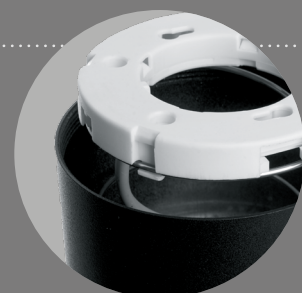

Светильники архитектурные и ландшафтные серии Рио от компании Feron вдохнут новую жизнь в ваш сад. В любой момент можно **поменять направление света**, создав уникальный световой рисунок для вечеринки, вечерней игры на траве или пикника. Дополнительная **прозрачная кайма** по ободку плафона рассеивает свет, создавая особую уютную атмосферу вокруг.

Патрон GX53,
Заменить лампу очень легко!