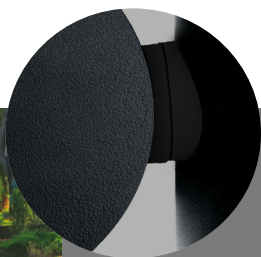

Архитектурные и ландшафтные светильники серии «Рио»

Feron

Материал: металл, стекло

GX53

IP54

max.
15W

ГАРАНТИЯ
24
МЕСЯЦА

DH1001 арт. 48315

LxWxH, мм
(155x85x600)

DH1006 арт. 11711

LxWxH, мм
(230x85x600)

Светильники архитектурные и ландшафтные серии Рио от компании Feron вдохнут новую жизнь в ваш сад. В любой момент можно **поменять направление света**, создав уникальный световой рисунок для вечеринки, вечерней игры на траве или пикника. Дополнительная **прозрачная кайма** по ободку плафона рассеивает свет, создавая особую уютную атмосферу вокруг.